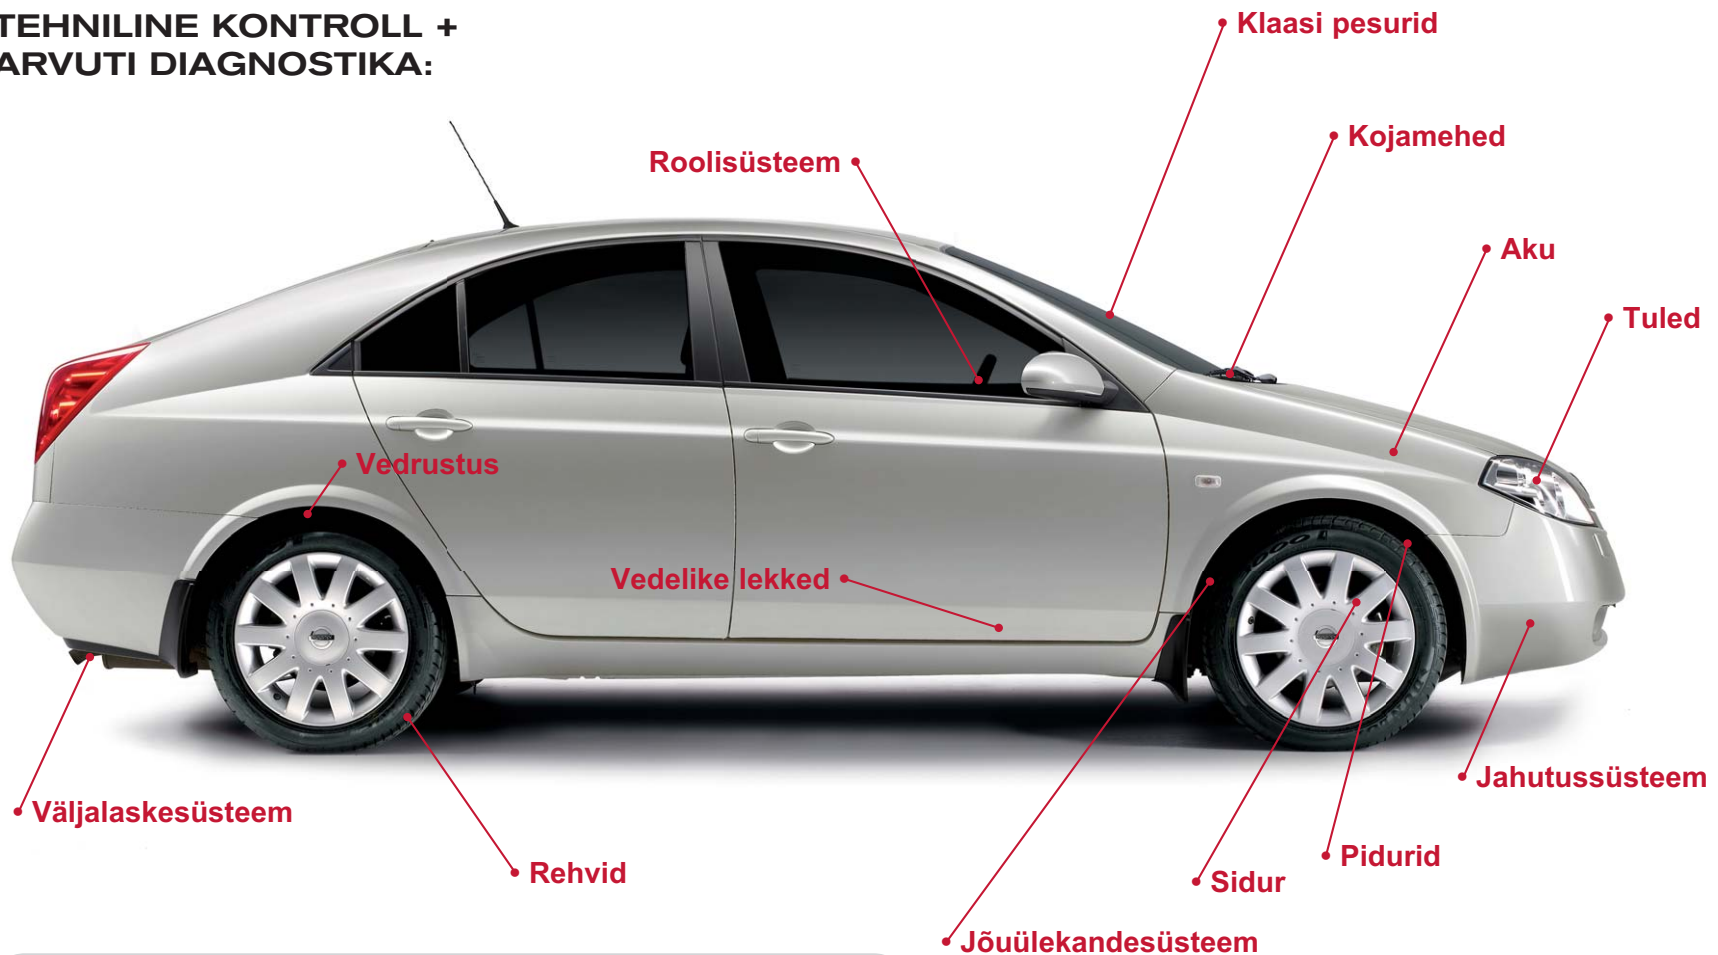

ÄRA OSTA PÕRSAST KOTIS!

NISSANI KONTROLL 300.-

ÄRA RISKI. LASE KASUTATUD NISSAN ENNE OSTMIST
AMETLIKUS NISSANI ESINDUSES ÜLE VAADATA.

TEHNILINE KONTROLL +
ARVUTI DIAGNOSTIKA:

NISSAN KINDLUSTUS

PARIM KAITSE SINU NISSANILE